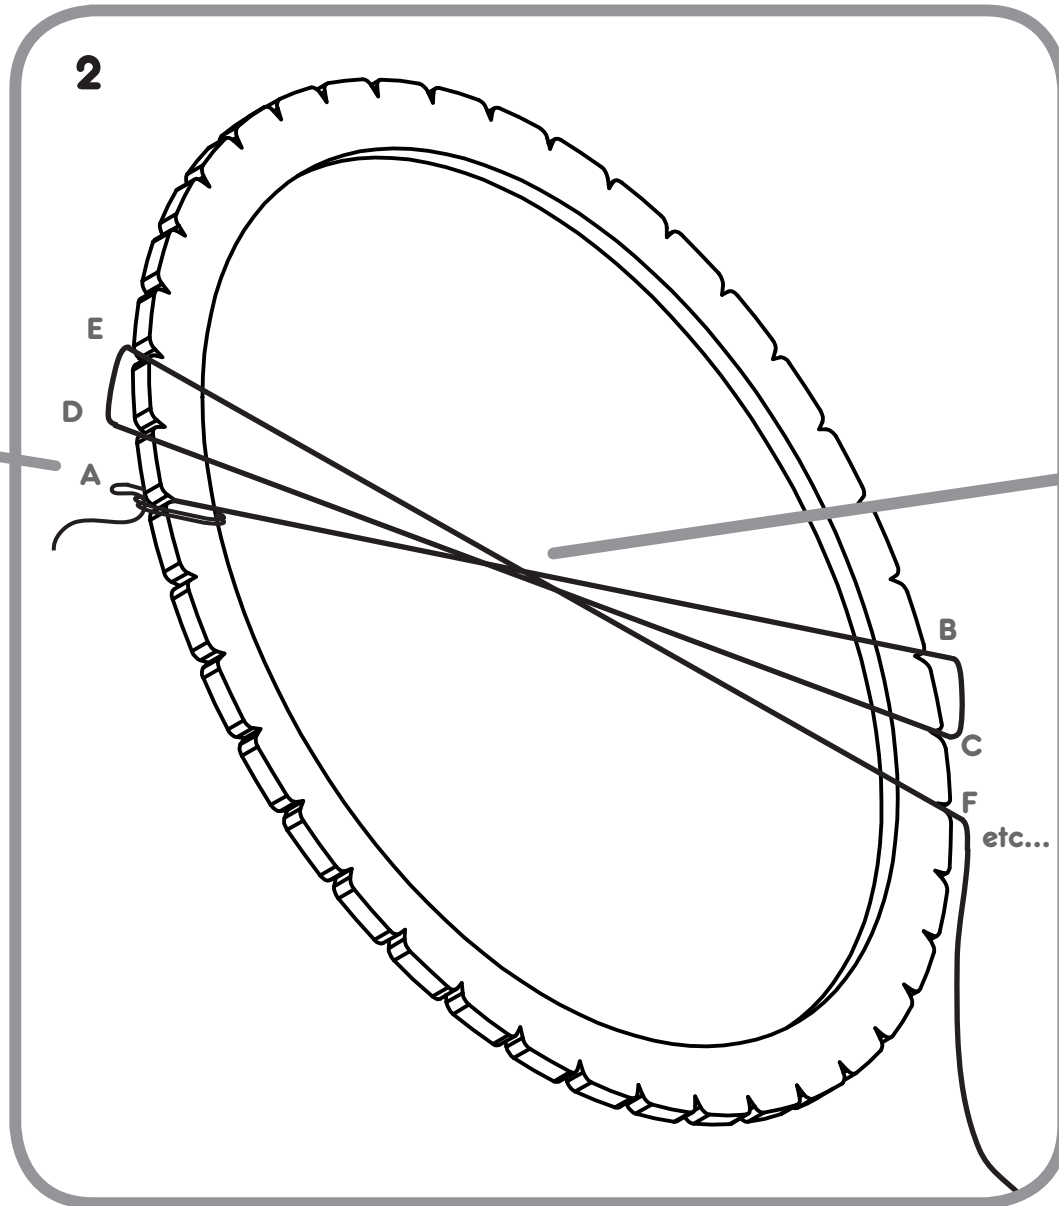

10.2191

1 Start

2

3 End

Head Office, Sweden: Micki Leksaker AB Industrivägen 7 SE-355 73 Gemla
Phone +46(0) 470 70 41 50 Fax +46(0) 470 673 15 E-mail: info@micki.se www.micki.se